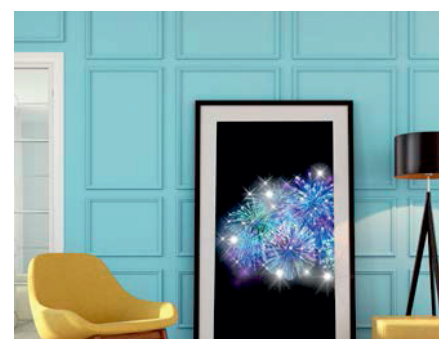

VILÁGÍTÓ POSZTEREK ÉS VILÁGUTAZÓ TÉRKÉPEK