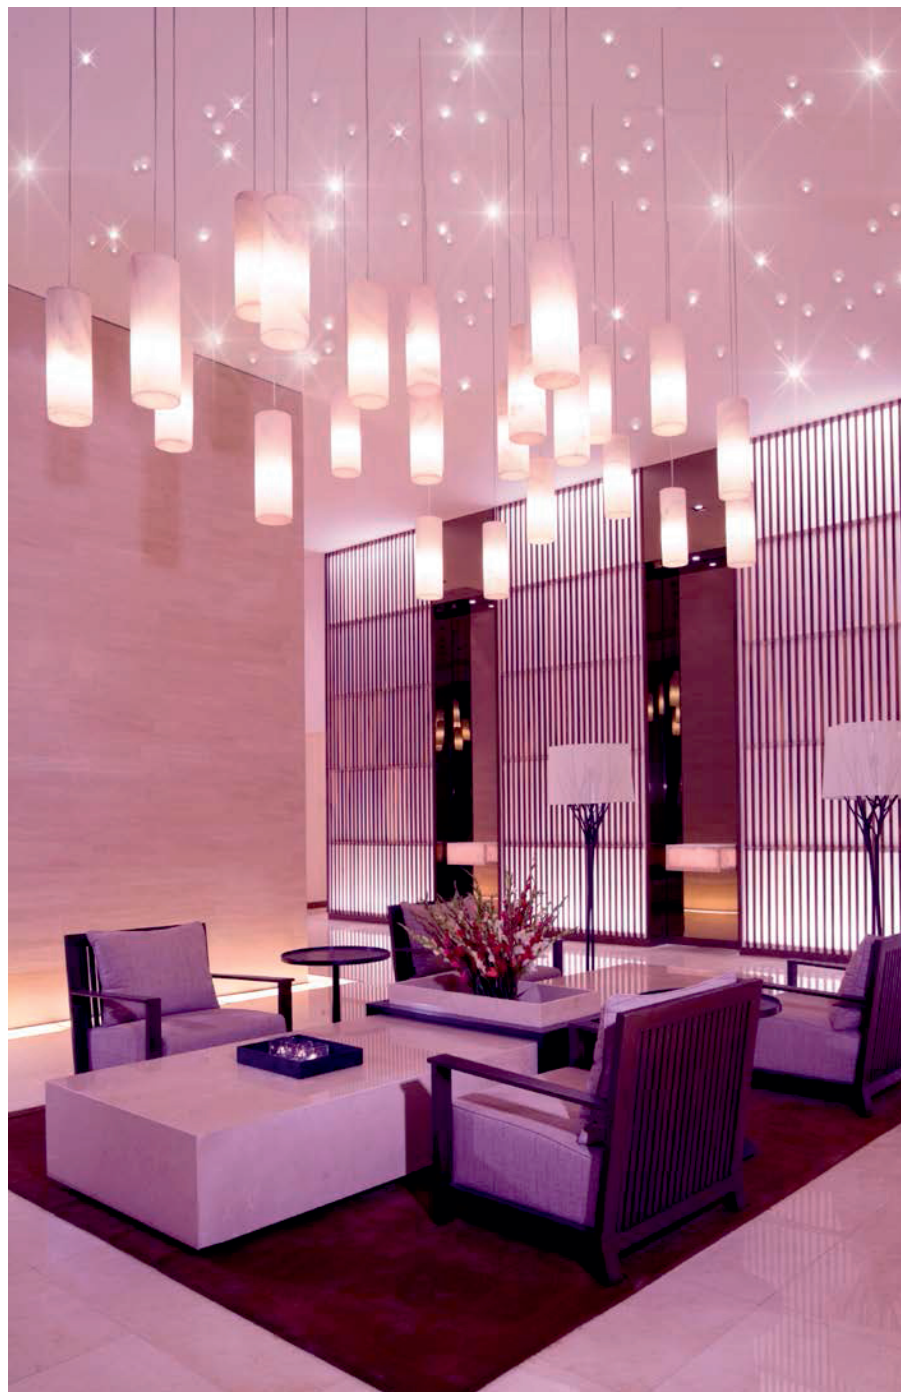

VILÁGÍTÁS

A PIXLUM® az elegáns és átgondolt mennyezetek - az elképzelésed szerinti - kialakításának lehetőségét kínálja bonyolult elektromos vezetékezés nélkül.

A jól megtervezett világítás nélkülözhetetlen része minden belső építészeti megoldásnak. A fényesebben megvilágított részek vonzzák a tekintetet, míg a kevésbé megvilágított részek melegebb hangulatot kölcsönöznek a helyiségnek.

A világítás tökéletes kialakítása nagyban hozzájárul a kellemes és kiegyensúlyozott otthonhoz. Pixlum® világítótestekkel a fényforrások kifogástalanul pozicionálhatóak, akár még az utolsó pillanatban is.

A különböző típusú modellek és formák lehetőséget biztosítanak pazar csillár kompozíciók elkészítéséhez és egyedi hangulatok megteremtéséhez.

ÜZLET DEKORÁCIÓK